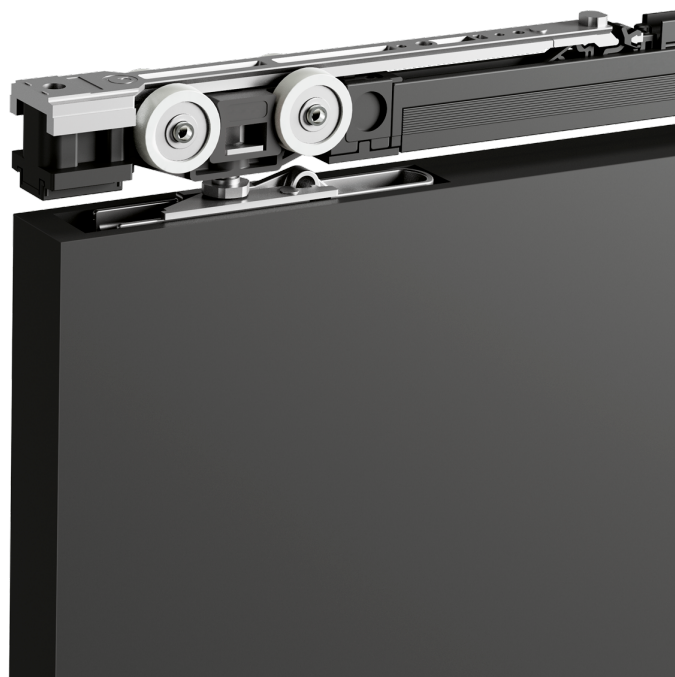

## Eclettica Fluid

Scorrevoli con staffa automatica laterale

 650 ÷ 1600 mm

 Max 250 kg

 Fermi ammortizzati Fluid

## Eclettica Fluid

Eclettica è il sistema di scorrimento per porte in legno con staffa automatica laterale, disponibili con fermi ammortizzati Fluid, fermi a pinza ammortizzati, fermi tradizionali, fermi ammortizzati ad aria e fermi ammortizzati ad olio.

Il sistema è dotato (nelle portate da kg. 50-80-120) di un sistema di ammortizzamento in gomma che riduce sensibilmente la rumorosità.

Nuova staffa ad innesto automatico laterale

Possibilità di incasso con fresata oppure fissaggio in appoggio.

Facile da regolare e da montare

*Sistema di aggancio:* il carrello si inserisce automaticamente nella staffa, semplicemente appoggiandolo e spingendo il perno sulla leva della staffa stessa.

*Sistema di sgancio:* per sganciare il carrello, agire manualmente sulla leva a molla.